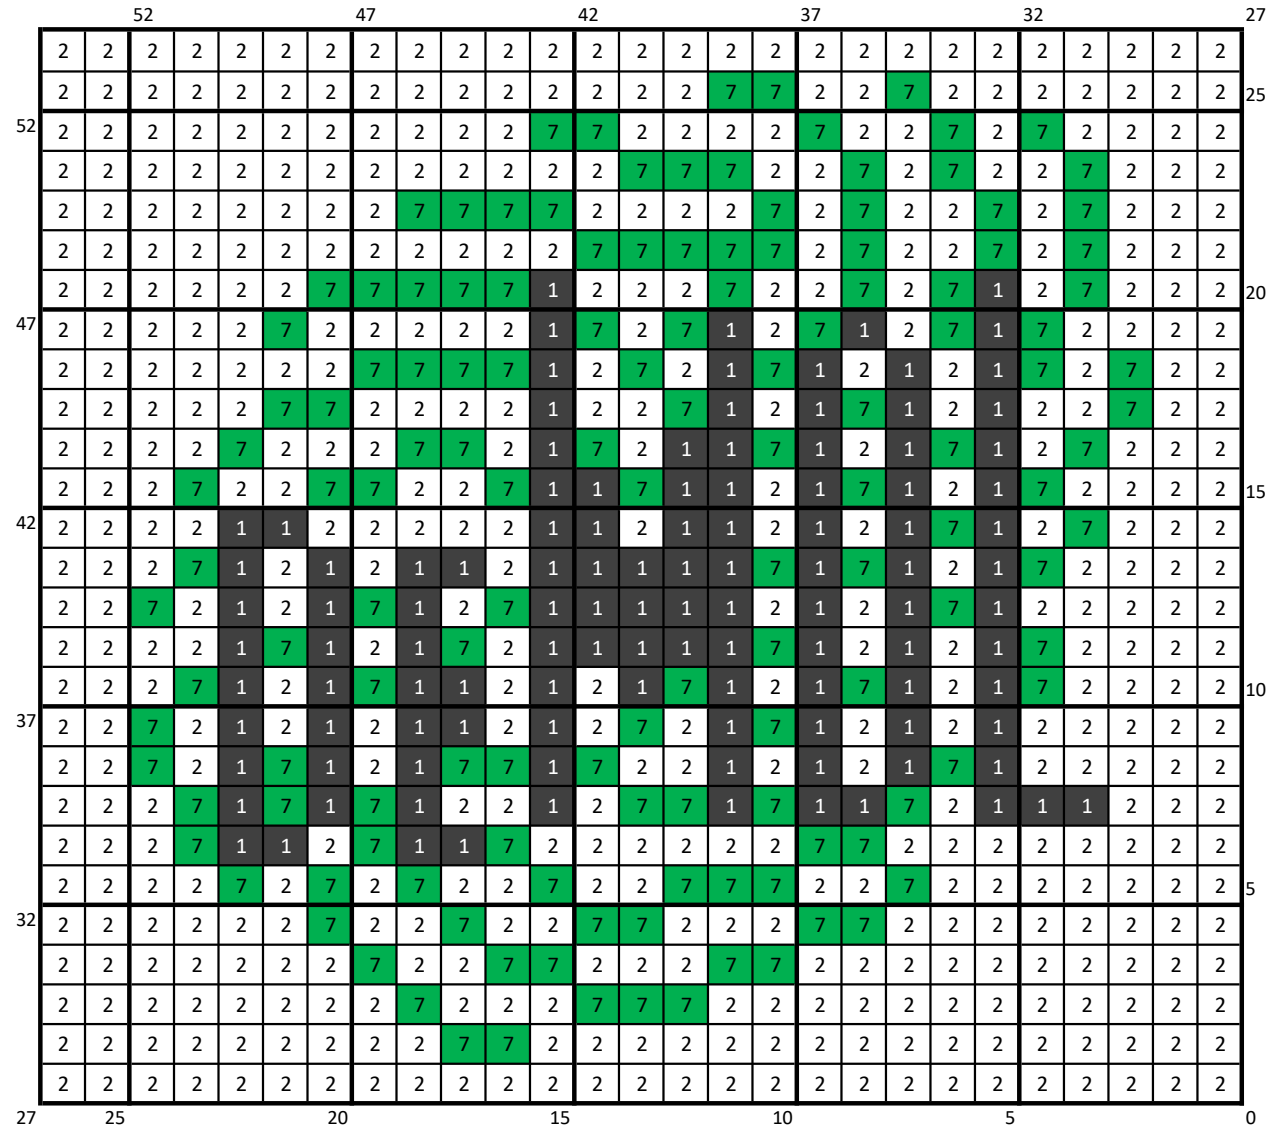

Wie is de mol CAL - blok 9

kleur	aantal pixels	
1	zwart	113
2	wit	479
3	grijs	0
4	bruin	0
5	huidskleur	0
6	lichtblauw	0
7	groen	137
8	lichtgroen	0
9	rood	0
0	donkerrood	0
		729