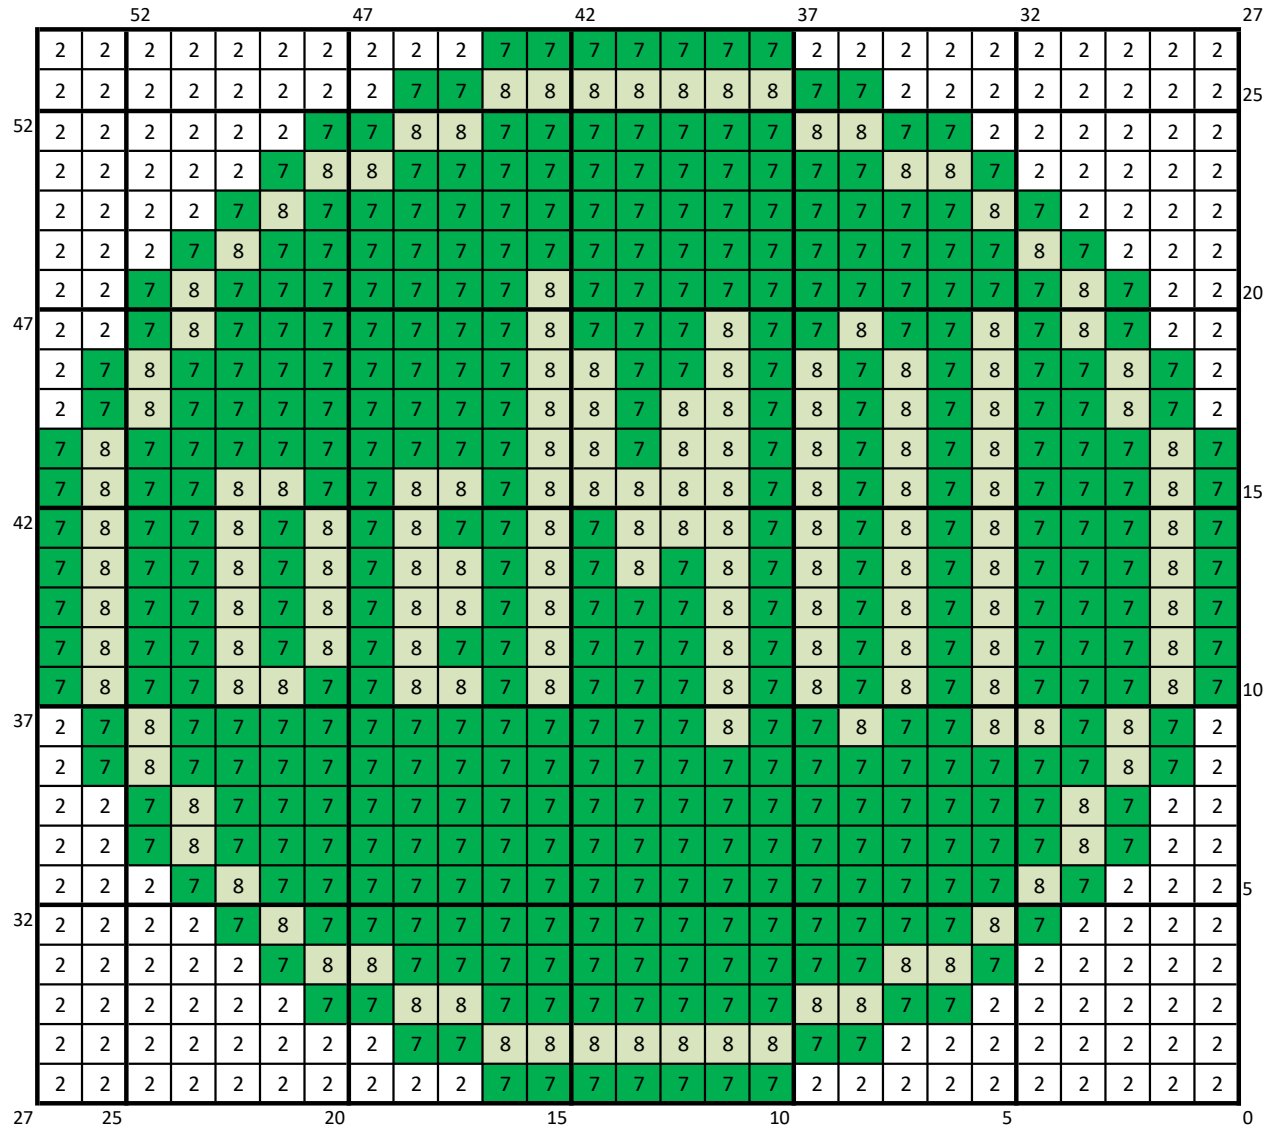

Wie is de mol CAL - blok 5

kleur	aantal pixels
1 zwart	0
2 wit	168
3 grijs	0
4 bruin	0
5 huidskleur	0
6 lichtblauw	0
7 groen	406
8 lichtgroen	155
9 rood	0
0 donkerrood	0
	729