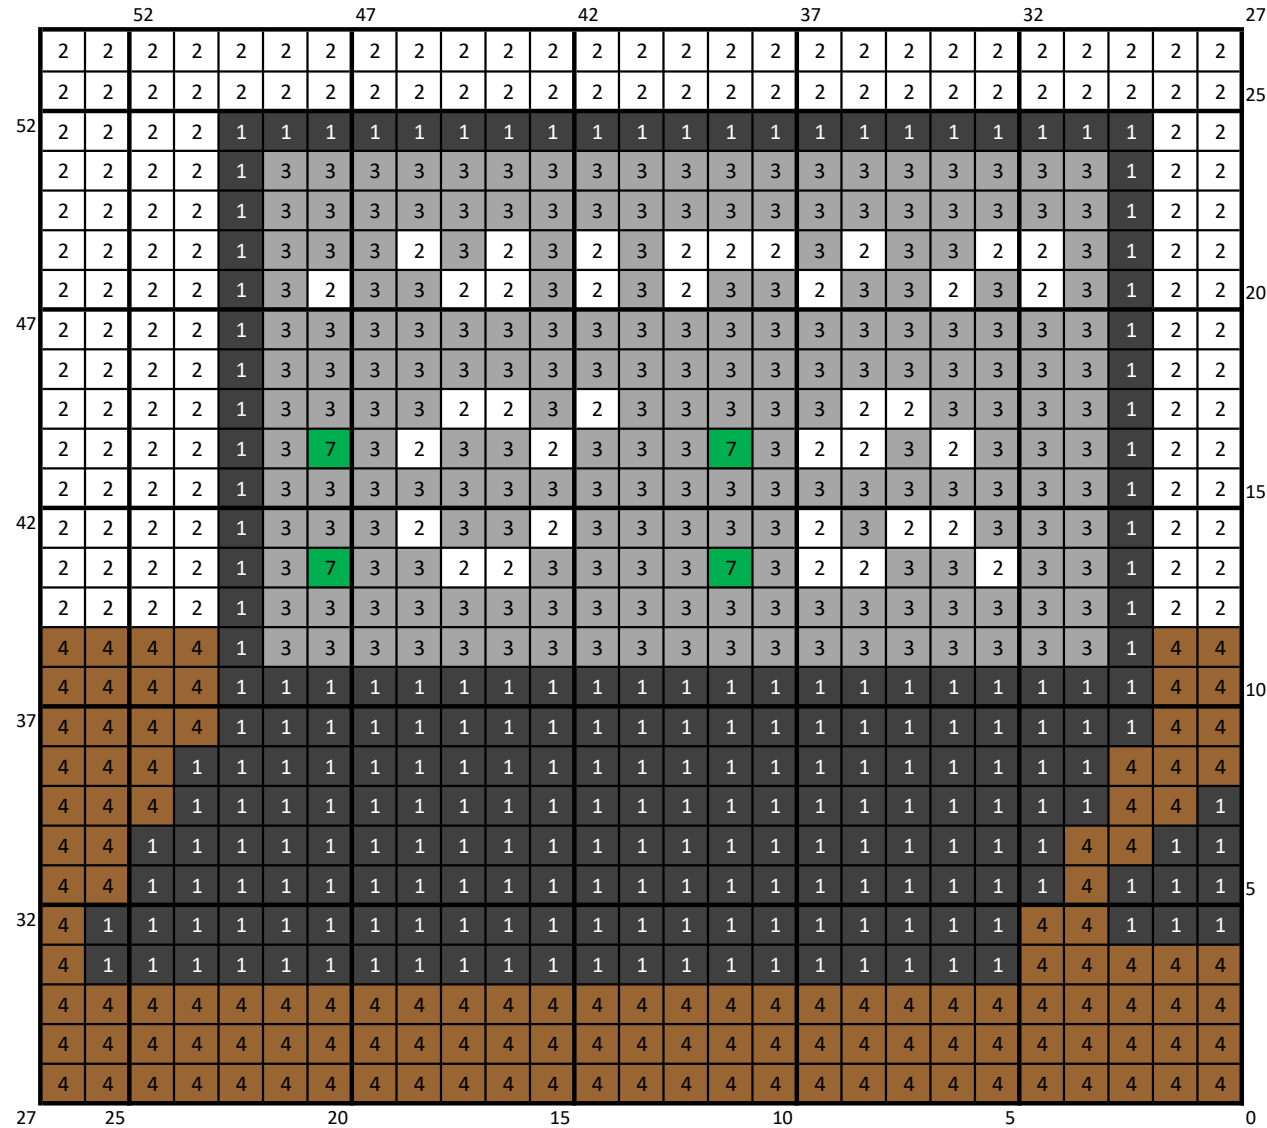

### Wie is de mol CAL - blok 7

kleur	aantal pixels	
1	zwart	224
2	wit	169
3	grijs	206
4	bruin	126
5	huidskleur	0
6	lichtblauw	0
7	groen	4
8	lichtgroen	0
9	rood	0
0	donkerrood	0
		729